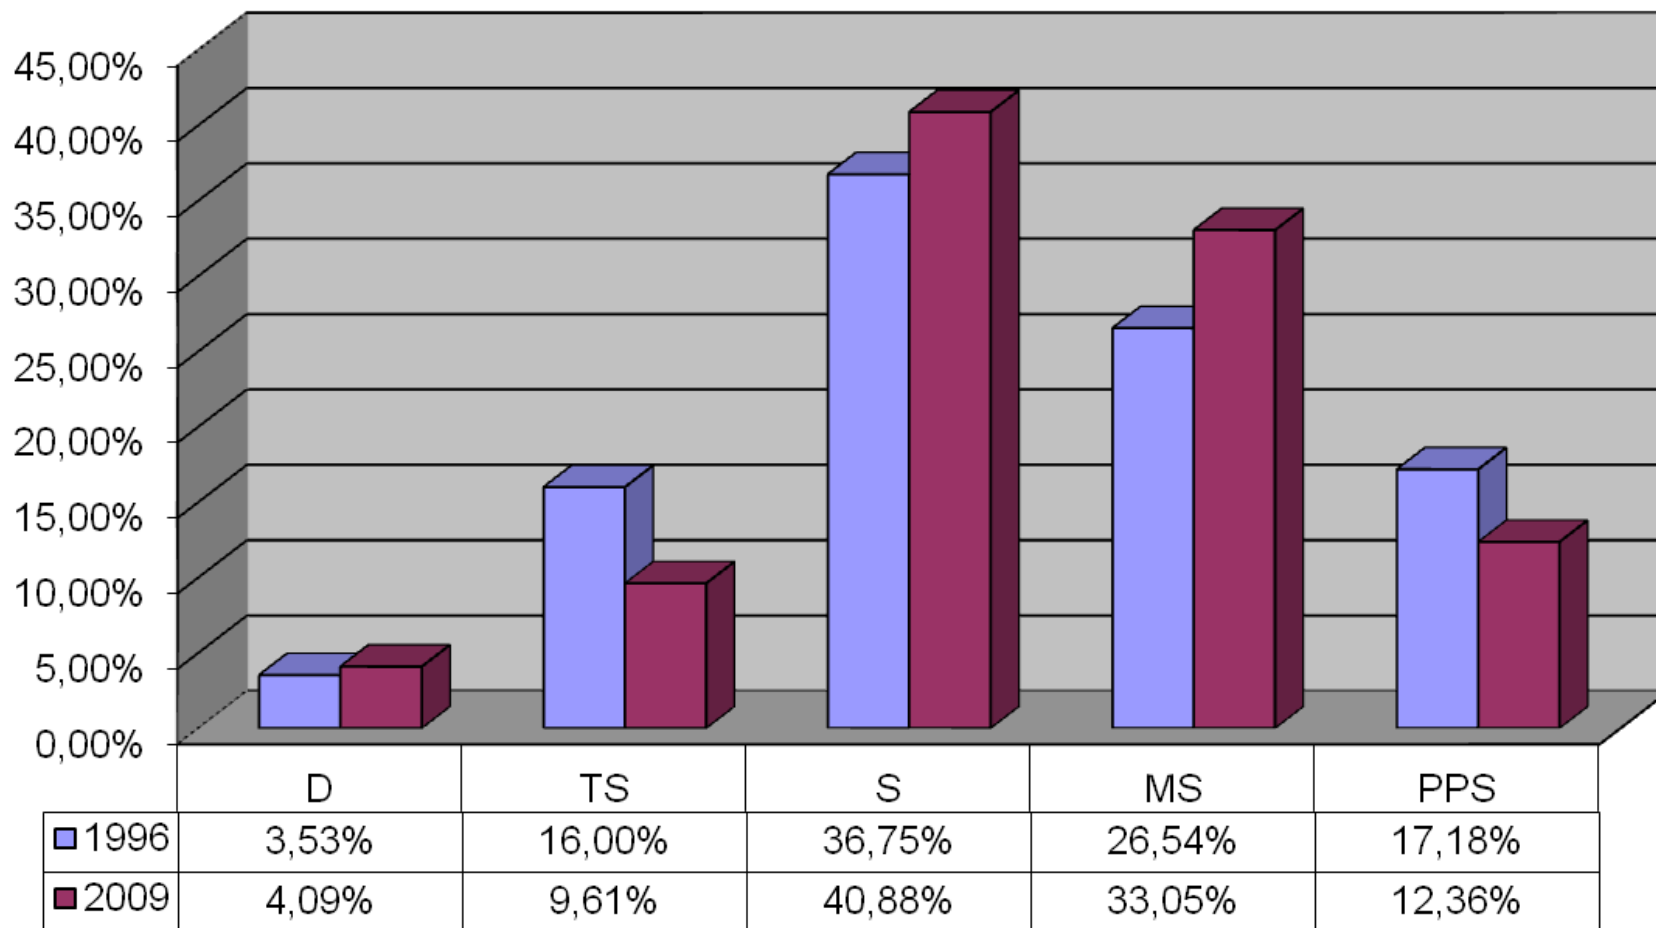

Statistiques de la sensibilité à la désertification

(Zone Steppique : 12 wilayas)

ANALYSE DIACHRONIQUE 1996-2009

Légende :

-D : Désertifiée
-TS : Très sensible

-S : Sensible
-MS : Moyennement sensible
-PPS : Peu ou pas sensible